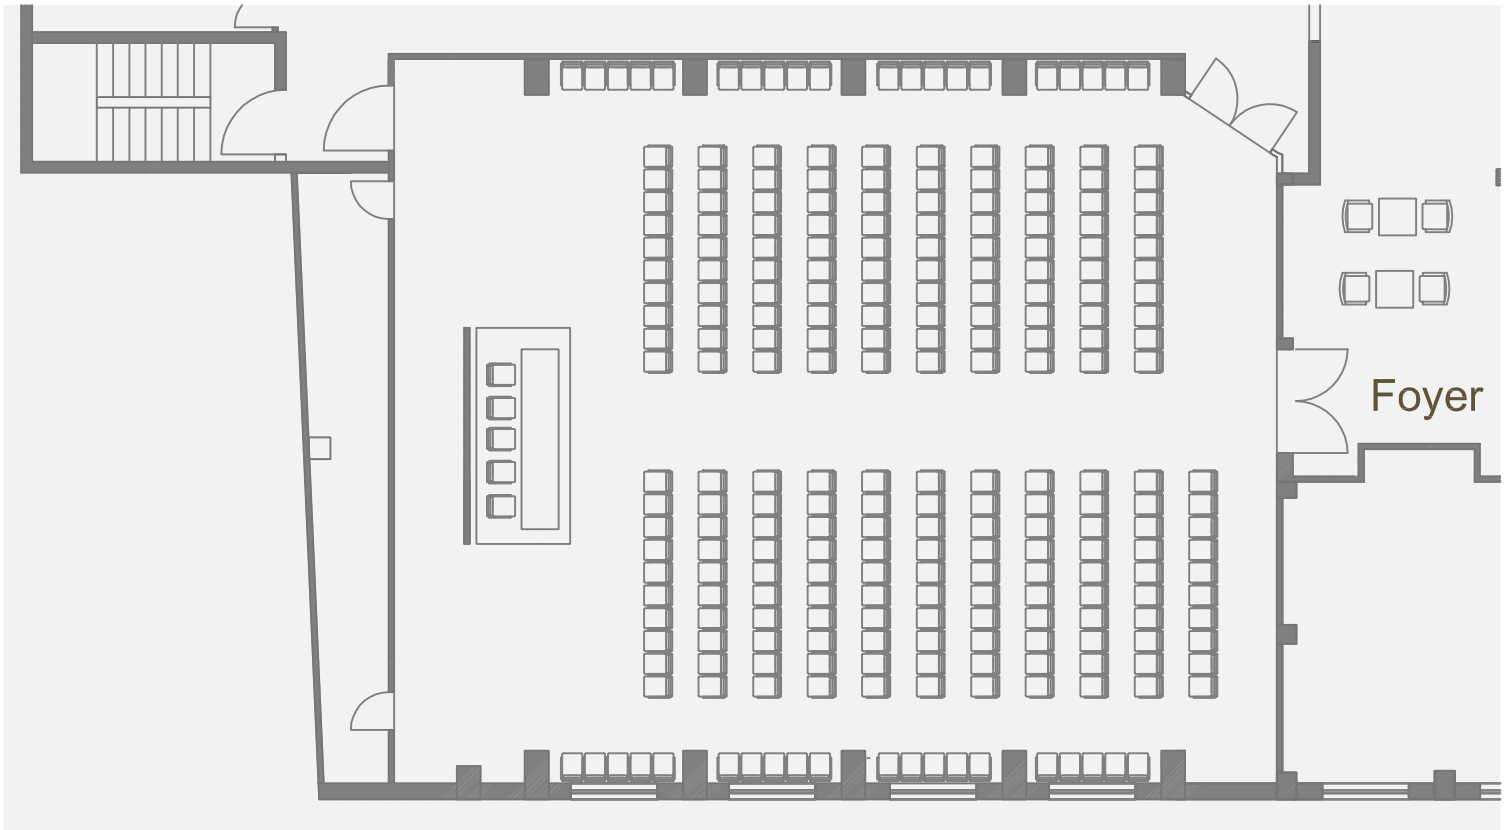

SALA CATALUNYA

Superficie 220 Mq

Dimensioni 16,70 x 13,70

Posti a platea: 250 persone

Banchi di scuola : 60 persone

ALLESTIMENTO A PLATEA

ALLESTIMENTO A BANCHI DI SCUOLA